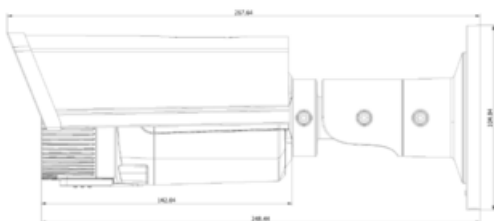

Запросите персональное коммерческое предложение - наши менеджеры ответят в течение 1 часа

Тел: +7 495 414-25-80 | Email: sale@ru-rvi.com | <https://ru-rvi.com>

Фото IP-камера RVI RVI-IPC42L(2.8-12 мм)

Отправьте запрос на коммерческое предложение и получите индивидуальные цены и сроки поставки

Тел: +7 495 414-25-80 | Email: sale@ru-rvi.com | <https://ru-rvi.com>