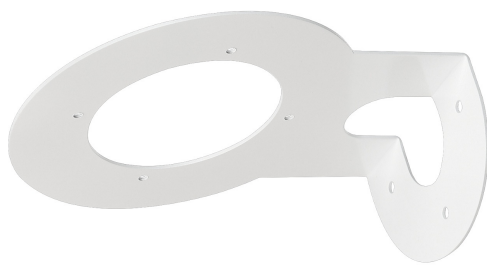

Запросите персональное коммерческое предложение - наши менеджеры ответят в течение 1 часа

Тел: +7 495 414-25-80 | Email: sale@ru-rvi.com | <https://ru-rvi.com>

**Полные характеристики, описание и фото на
RVI RVI-BWM3
(RVI-BWM3)**

УЗНАТЬ ЦЕНУ ИЛИ КУПИТЬ

Отправьте запрос на коммерческое предложение и получите индивидуальные цены и сроки поставки

Тел: +7 495 414-25-80 | Email: sale@ru-rvi.com | <https://ru-rvi.com>

Страница 1 из 6