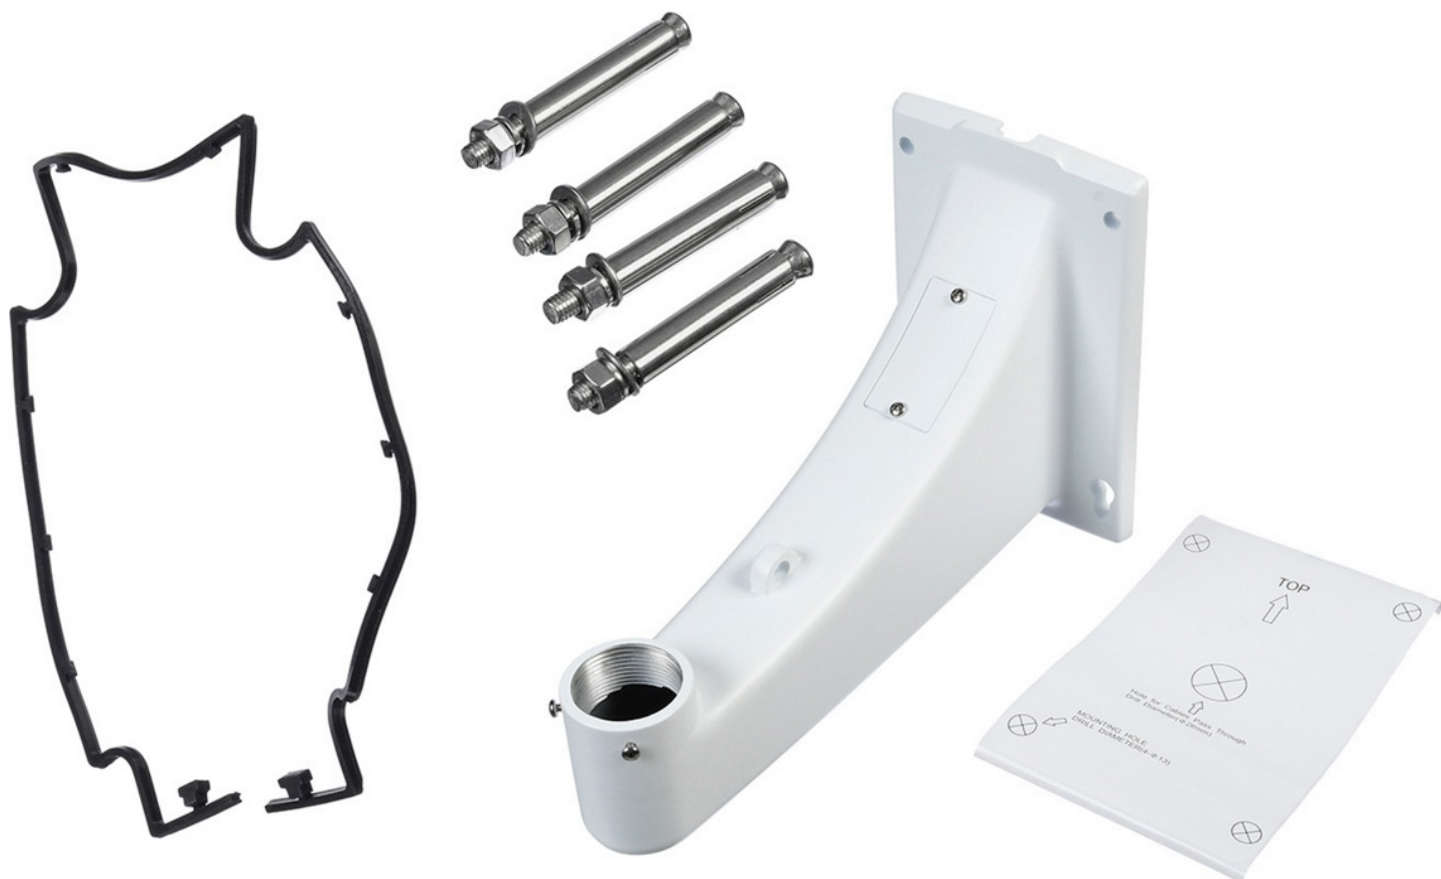

Запросите персональное коммерческое предложение - наши менеджеры ответят в течение 1 часа

Тел: +7 495 414-25-80 | Email: sale@ru-rvi.com | <https://ru-rvi.com>

Отправьте запрос на коммерческое предложение и получите индивидуальные цены и сроки поставки

Тел: +7 495 414-25-80 | Email: sale@ru-rvi.com | <https://ru-rvi.com>