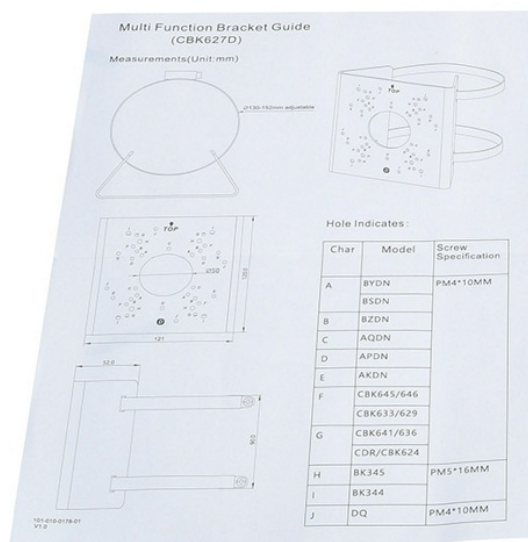

Запросите персональное коммерческое предложение - наши менеджеры ответят в течение 1 часа

Тел: +7 495 414-25-80 | Email: sale@ru-rvi.com | <https://ru-rvi.com>

Отправьте запрос на коммерческое предложение и получите индивидуальные цены и сроки поставки

Тел: +7 495 414-25-80 | Email: sale@ru-rvi.com | <https://ru-rvi.com>