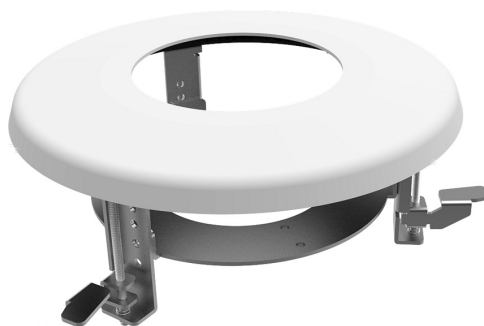

Запросите персональное коммерческое предложение - наши менеджеры ответят в течение 1 часа

Тел: +7 495 414-25-80 | Email: sale@ru-rvi.com | <https://ru-rvi.com>

**Полные характеристики, описание и фото на
RVI RVI-2BIC-1
(RVI-2BIC-1)**

УЗНАТЬ ЦЕНУ ИЛИ КУПИТЬ

Отправьте запрос на коммерческое предложение и получите индивидуальные цены и сроки поставки

Тел: +7 495 414-25-80 | Email: sale@ru-rvi.com | <https://ru-rvi.com>

Страница 1 из 6