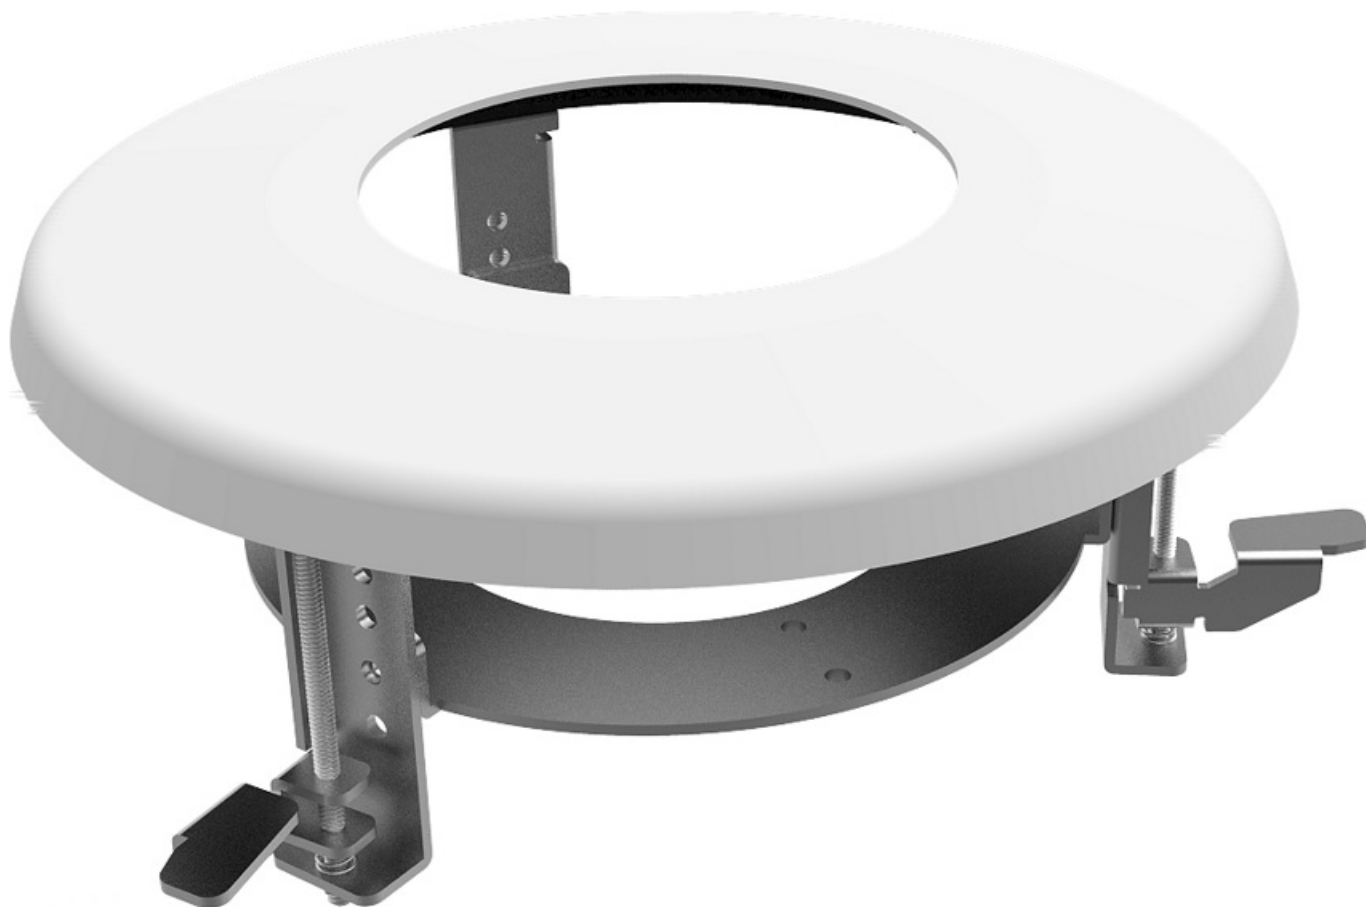

Запросите персональное коммерческое предложение - наши менеджеры ответят в течение 1 часа

Тел: +7 495 414-25-80 | Email: sale@ru-rvi.com | <https://ru-rvi.com>

Фото RVI RVI-2BIC-1

Отправьте запрос на коммерческое предложение и получите индивидуальные цены и сроки поставки

Тел: +7 495 414-25-80 | Email: sale@ru-rvi.com | <https://ru-rvi.com>