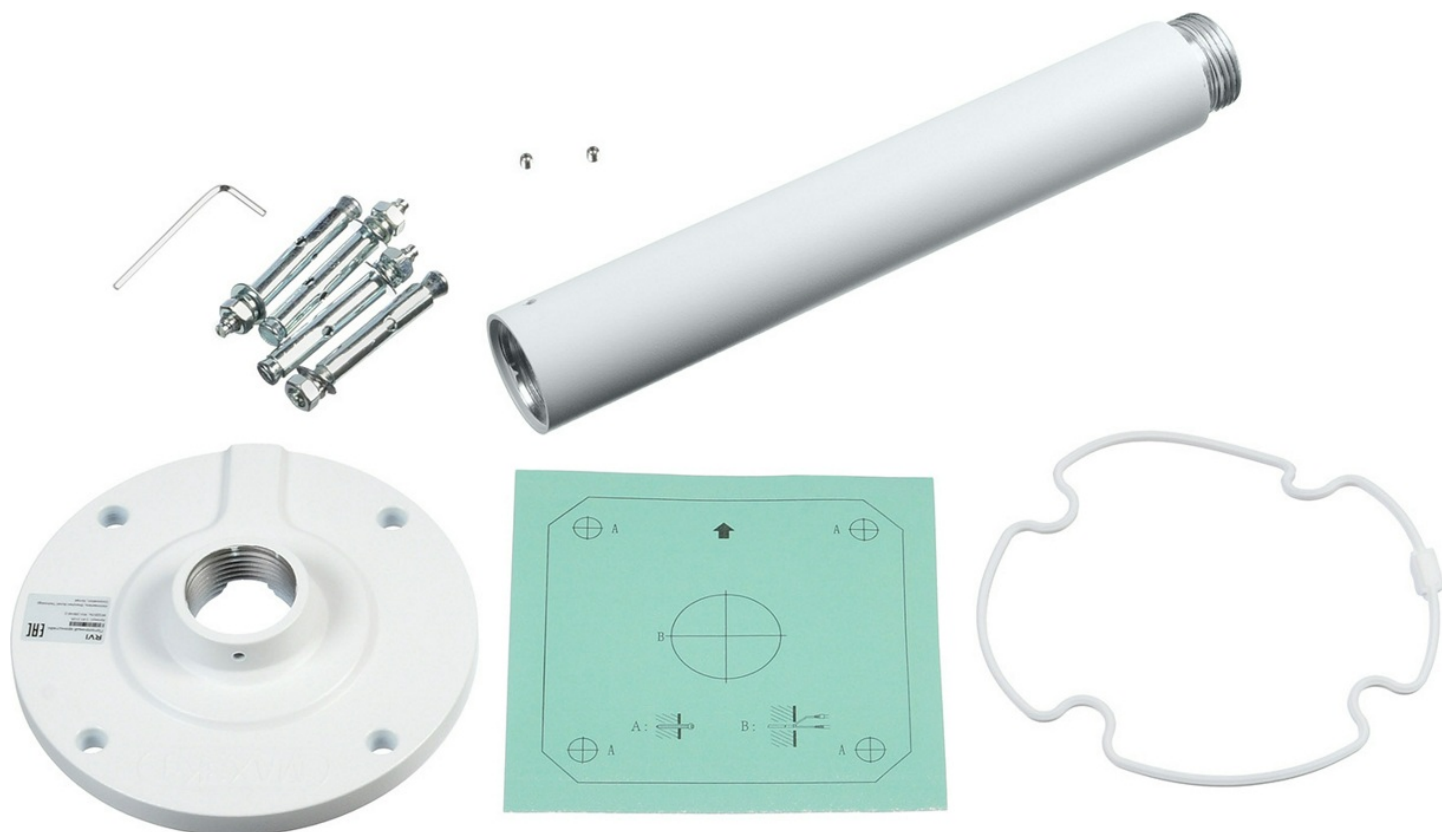

Запросите персональное коммерческое предложение - наши менеджеры ответят в течение 1 часа

Тел: +7 495 414-25-80 | Email: sale@ru-rvi.com | <https://ru-rvi.com>

Отправьте запрос на коммерческое предложение и получите индивидуальные цены и сроки поставки

Тел: +7 495 414-25-80 | Email: sale@ru-rvi.com | <https://ru-rvi.com>