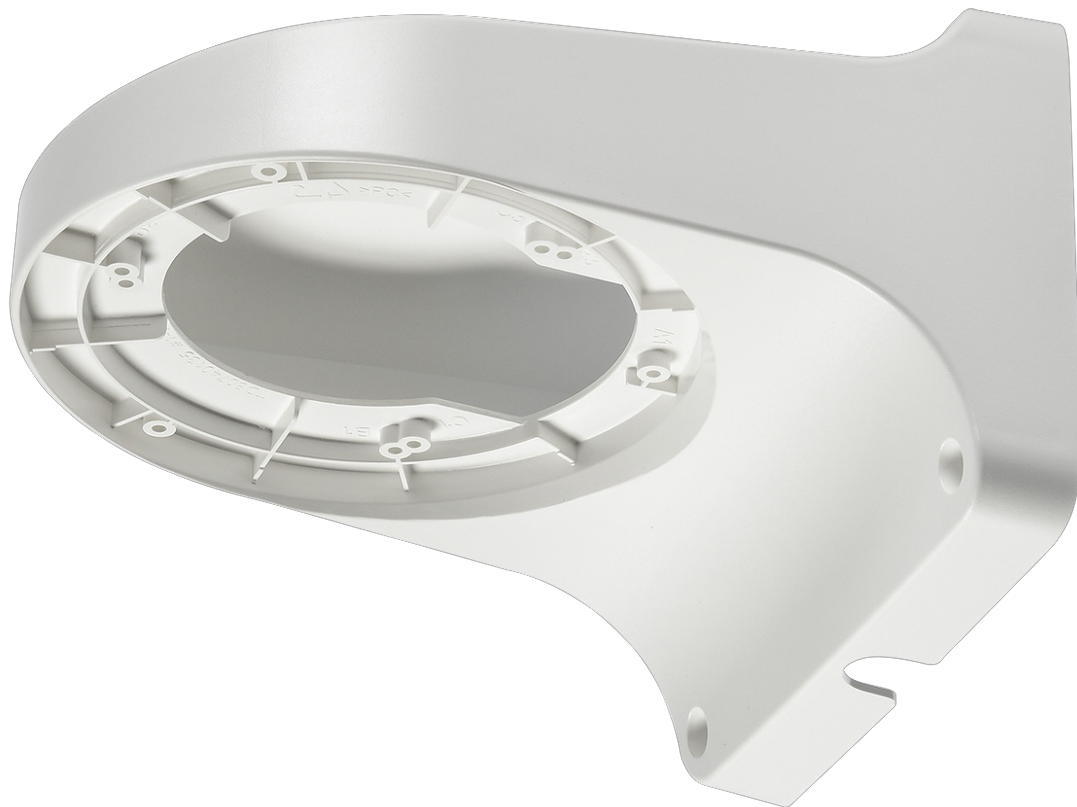

Запросите персональное коммерческое предложение - наши менеджеры ответят в течение 1 часа

Тел: +7 495 414-25-80 | Email: sale@ru-rvi.com | <https://ru-rvi.com>

Фото RVi-1BWM-6 white

Отправьте запрос на коммерческое предложение и получите индивидуальные цены и сроки поставки

Тел: +7 495 414-25-80 | Email: sale@ru-rvi.com | <https://ru-rvi.com>