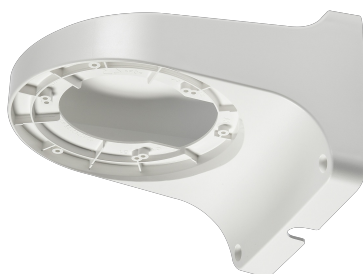

Запросите персональное коммерческое предложение - наши менеджеры ответят в течение 1 часа

Тел: +7 495 414-25-80 | Email: sale@ru-rvi.com | <https://ru-rvi.com>

**Полные характеристики, описание и фото на
RVi-1BWM-6 white
(RVI-1BWM-6 white)**