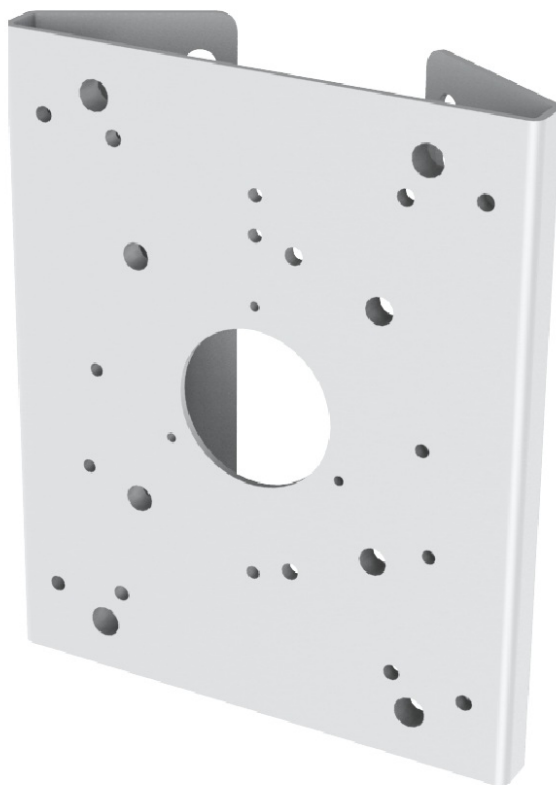

Запросите персональное коммерческое предложение - наши менеджеры ответят в течение 1 часа

Тел: +7 495 414-25-80 | Email: sale@ru-rvi.com | <https://ru-rvi.com>

Фото RVi-1BPM-2 white

Отправьте запрос на коммерческое предложение и получите индивидуальные цены и сроки поставки

Тел: +7 495 414-25-80 | Email: sale@ru-rvi.com | <https://ru-rvi.com>