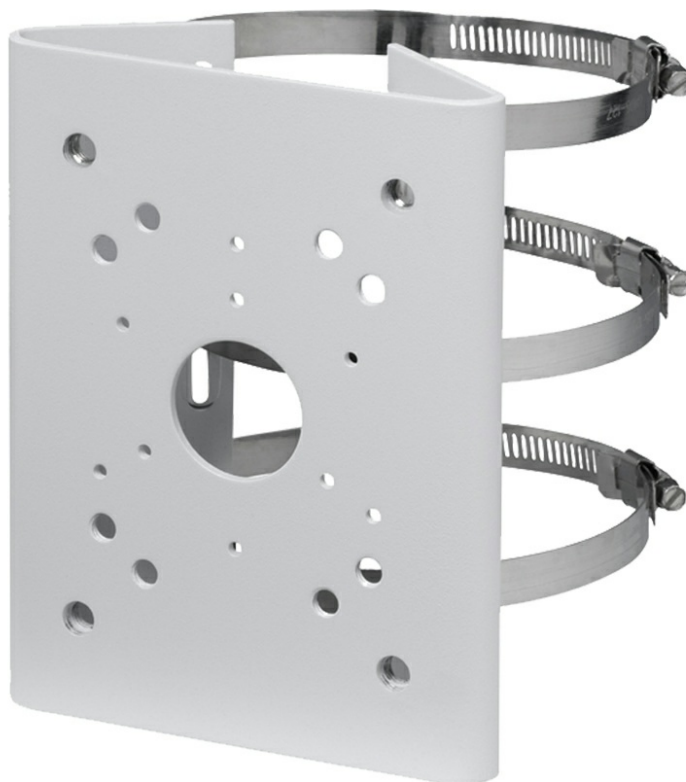

Запросите персональное коммерческое предложение - наши менеджеры ответят в течение 1 часа

Тел: +7 495 414-25-80 | Email: sale@ru-rvi.com | <https://ru-rvi.com>

Фото RVI RVI-1BPM-1 white

Отправьте запрос на коммерческое предложение и получите индивидуальные цены и сроки поставки

Тел: +7 495 414-25-80 | Email: sale@ru-rvi.com | <https://ru-rvi.com>