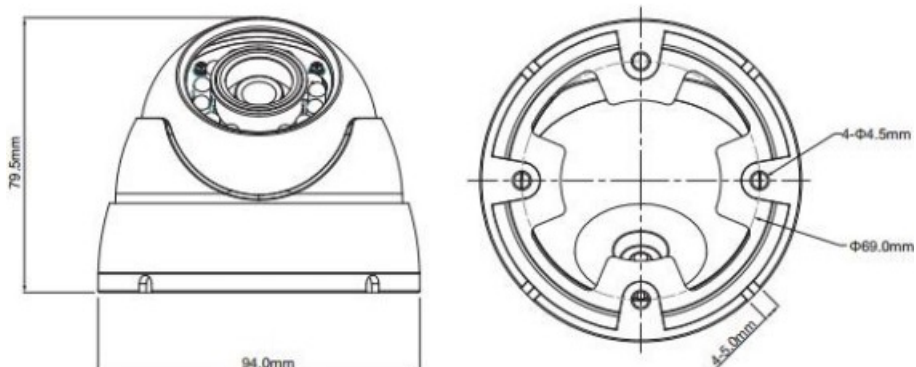

Запросите персональное коммерческое предложение - наши менеджеры ответят в течение 1 часа

Тел: +7 495 414-25-80 | Email: sale@ru-rvi.com | <https://ru-rvi.com>

Отправьте запрос на коммерческое предложение и получите индивидуальные цены и сроки поставки

Тел: +7 495 414-25-80 | Email: sale@ru-rvi.com | <https://ru-rvi.com>