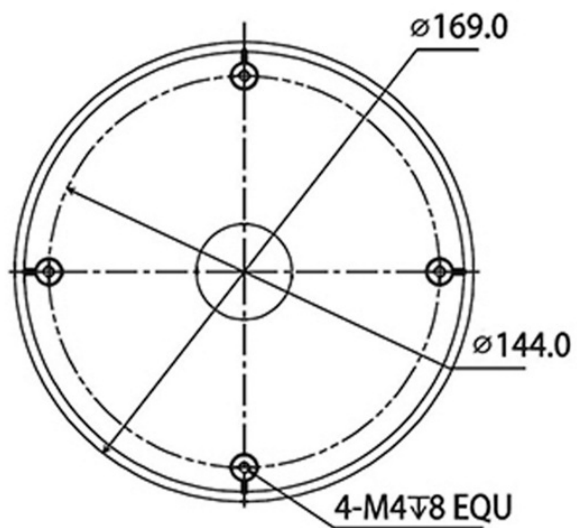

Запросите персональное коммерческое предложение - наши менеджеры ответят в течение 1 часа

Тел: +7 495 414-25-80 | Email: sale@ru-rvi.com | <https://ru-rvi.com>

Отправьте запрос на коммерческое предложение и получите индивидуальные цены и сроки поставки

Тел: +7 495 414-25-80 | Email: sale@ru-rvi.com | <https://ru-rvi.com>