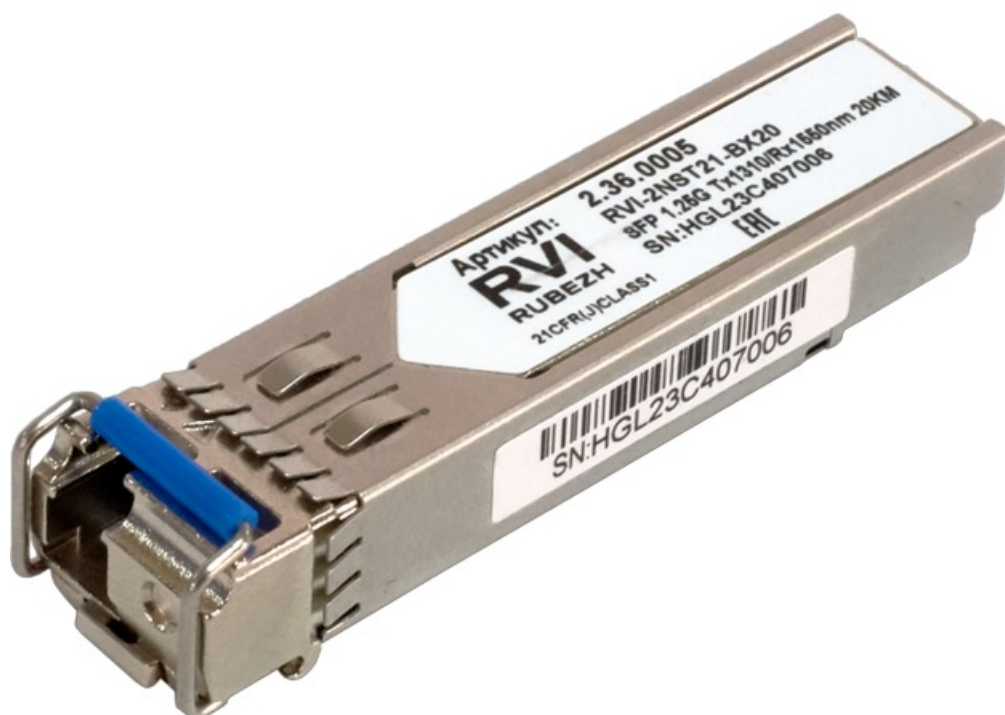

Запросите персональное коммерческое предложение - наши менеджеры ответят в течение 1 часа

Тел: +7 495 414-25-80 | Email: sale@ru-rvi.com | <https://ru-rvi.com>

Фото RVI RVI-2NST21-BX20-I

Отправьте запрос на коммерческое предложение и получите индивидуальные цены и сроки поставки

Тел: +7 495 414-25-80 | Email: sale@ru-rvi.com | <https://ru-rvi.com>