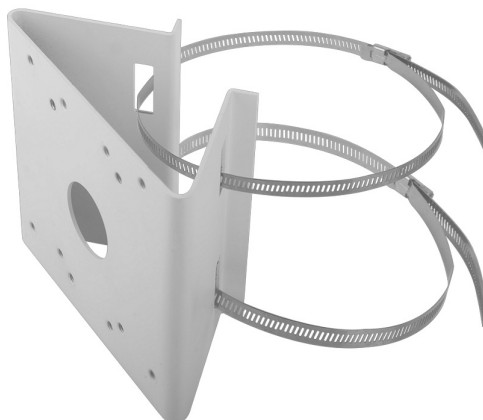

Запросите персональное коммерческое предложение - наши менеджеры ответят в течение 1 часа

Тел: +7 495 414-25-80 | Email: sale@ru-rvi.com | <https://ru-rvi.com>

**Полные характеристики, описание и фото на
RVI RVI-2BPM-7
(RVI-2BPM-7)**

УЗНАТЬ ЦЕНУ ИЛИ КУПИТЬ

Отправьте запрос на коммерческое предложение и получите индивидуальные цены и сроки поставки

Тел: +7 495 414-25-80 | Email: sale@ru-rvi.com | <https://ru-rvi.com>