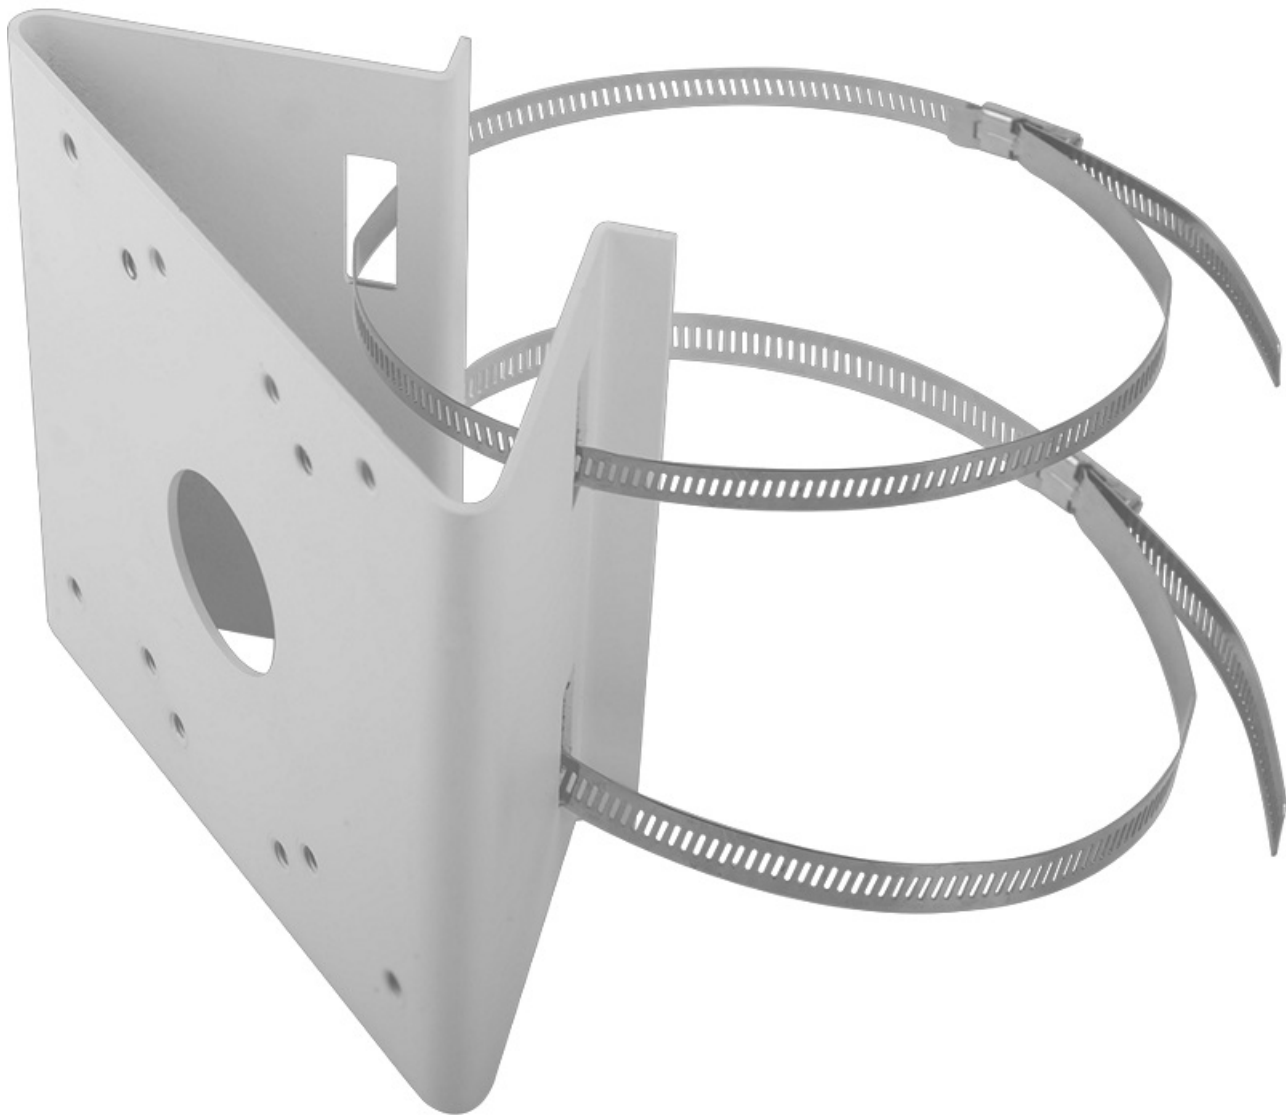

Запросите персональное коммерческое предложение - наши менеджеры ответят в течение 1 часа

Тел: +7 495 414-25-80 | Email: sale@ru-rvi.com | <https://ru-rvi.com>

Фото RVI RVI-2BPM-7

Отправьте запрос на коммерческое предложение и получите индивидуальные цены и сроки поставки

Тел: +7 495 414-25-80 | Email: sale@ru-rvi.com | <https://ru-rvi.com>