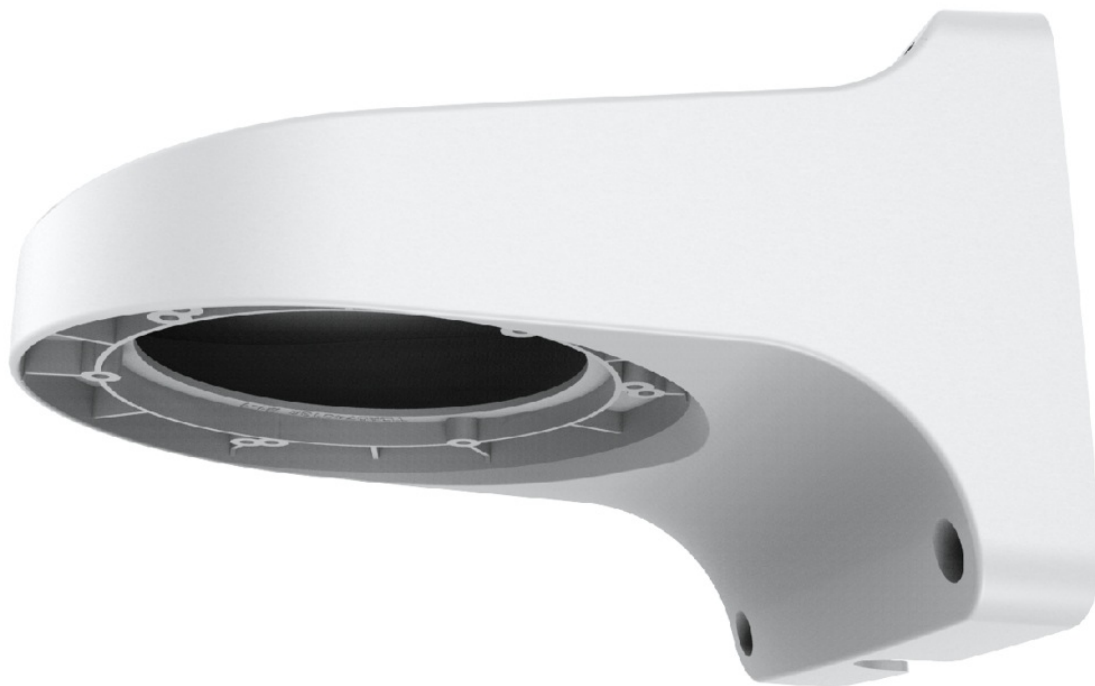

Запросите персональное коммерческое предложение - наши менеджеры ответят в течение 1 часа

Тел: +7 495 414-25-80 | Email: sale@ru-rvi.com | <https://ru-rvi.com>

Фото RVI RVI-1BWM-6 Кронштейн

Отправьте запрос на коммерческое предложение и получите индивидуальные цены и сроки поставки

Тел: +7 495 414-25-80 | Email: sale@ru-rvi.com | <https://ru-rvi.com>