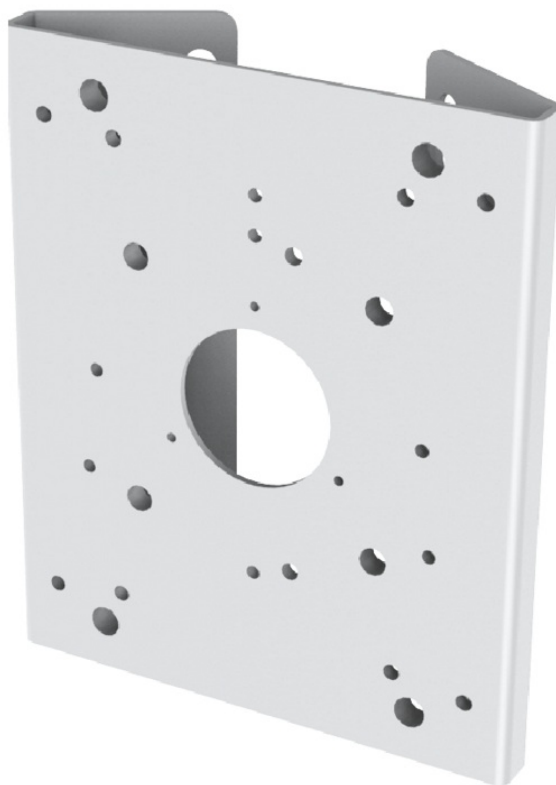

Запросите персональное коммерческое предложение - наши менеджеры ответят в течение 1 часа

Тел: +7 495 414-25-80 | Email: sale@ru-rvi.com | <https://ru-rvi.com>

Фото RVI RVI-1BPM-2 Кронштейн

Отправьте запрос на коммерческое предложение и получите индивидуальные цены и сроки поставки

Тел: +7 495 414-25-80 | Email: sale@ru-rvi.com | <https://ru-rvi.com>