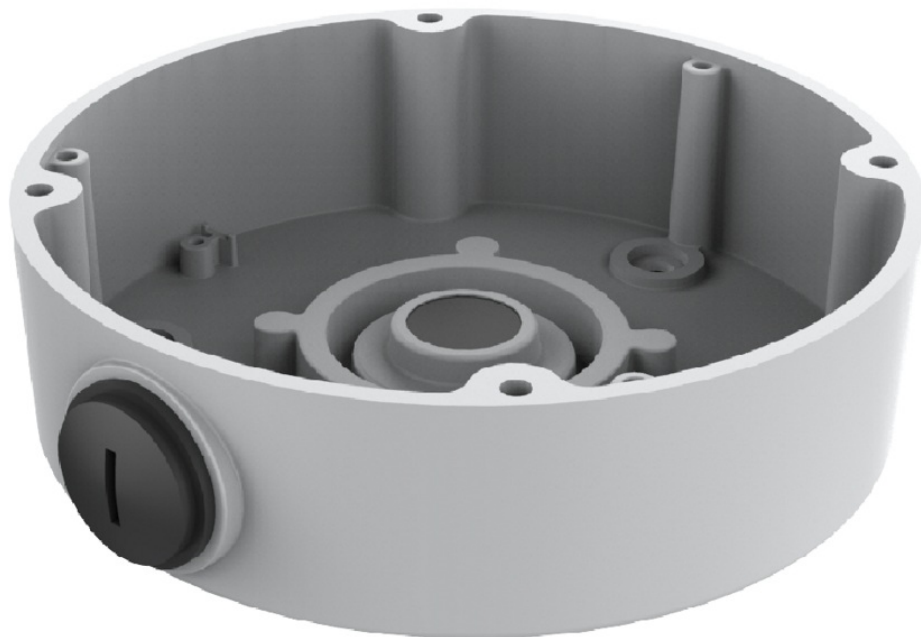

Запросите персональное коммерческое предложение - наши менеджеры ответят в течение 1 часа

Тел: +7 495 414-25-80 | Email: sale@ru-rvi.com | <https://ru-rvi.com>

Фото RVI RVI-1BMB-9 Кронштейн

Отправьте запрос на коммерческое предложение и получите индивидуальные цены и сроки поставки

Тел: +7 495 414-25-80 | Email: sale@ru-rvi.com | <https://ru-rvi.com>