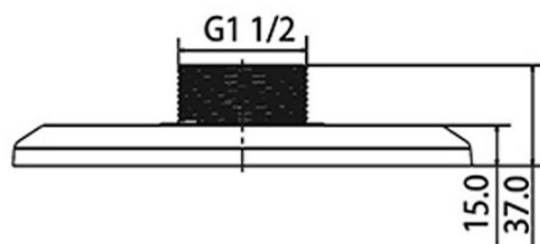

Запросите персональное коммерческое предложение - наши менеджеры ответят в течение 1 часа

Тел: +7 495 414-25-80 | Email: sale@ru-rvi.com | <https://ru-rvi.com>

Отправьте запрос на коммерческое предложение и получите индивидуальные цены и сроки поставки

Тел: +7 495 414-25-80 | Email: sale@ru-rvi.com | <https://ru-rvi.com>