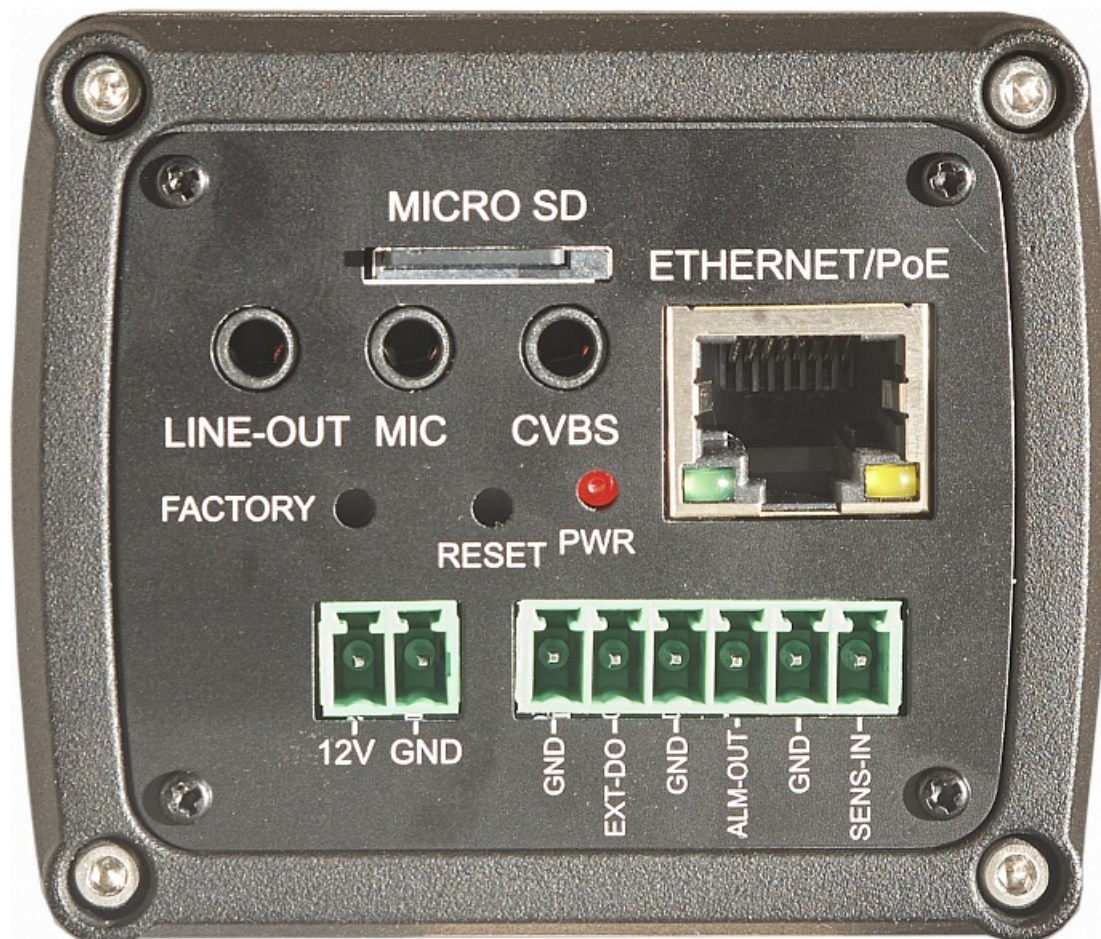

Запросите персональное коммерческое предложение - наши менеджеры ответят в течение 1 часа

Тел: +7 495 414-25-80 | Email: sale@ru-rvi.com | <https://ru-rvi.com>

Отправьте запрос на коммерческое предложение и получите индивидуальные цены и сроки поставки

Тел: +7 495 414-25-80 | Email: sale@ru-rvi.com | <https://ru-rvi.com>