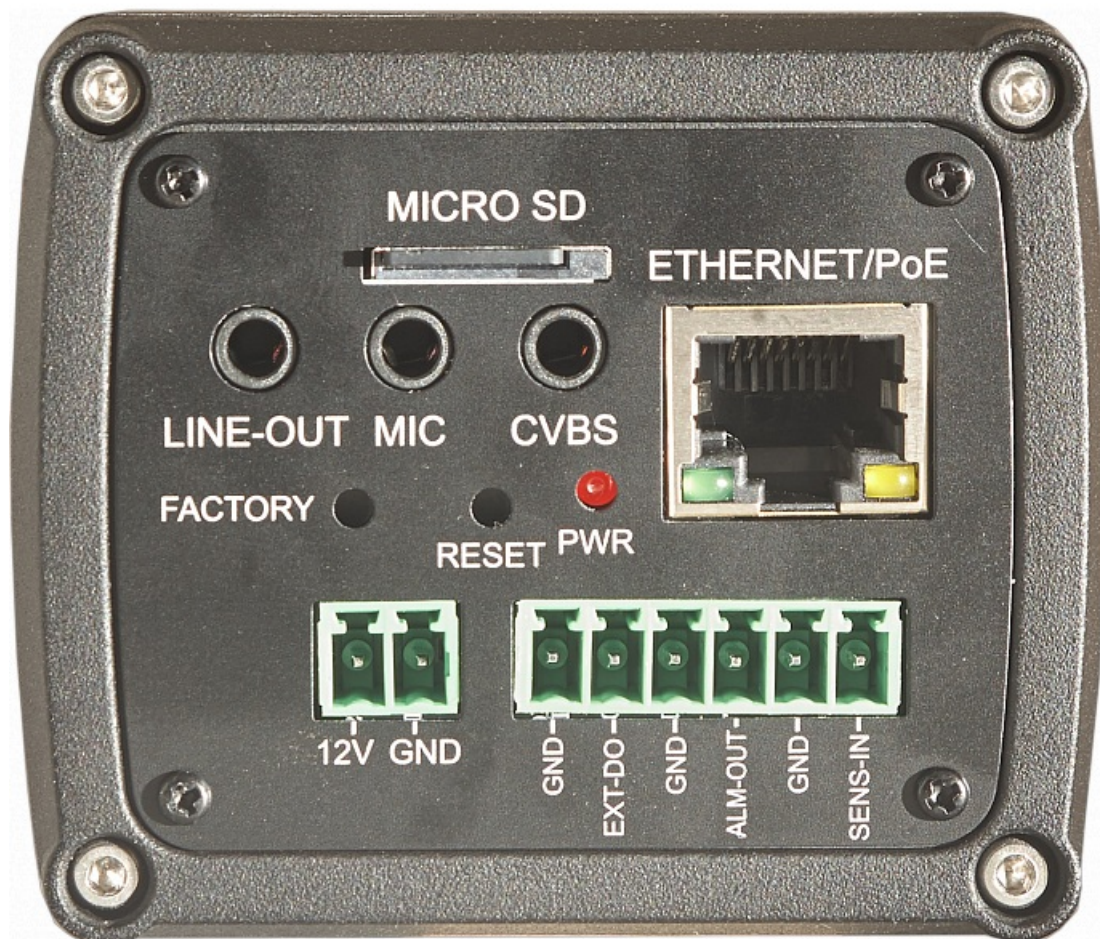

Запросите персональное коммерческое предложение - наши менеджеры ответят в течение 1 часа

Тел: +7 495 414-25-80 | Email: sale@ru-rvi.com | <https://ru-rvi.com>

Отправьте запрос на коммерческое предложение и получите индивидуальные цены и сроки поставки

Тел: +7 495 414-25-80 | Email: sale@ru-rvi.com | <https://ru-rvi.com>