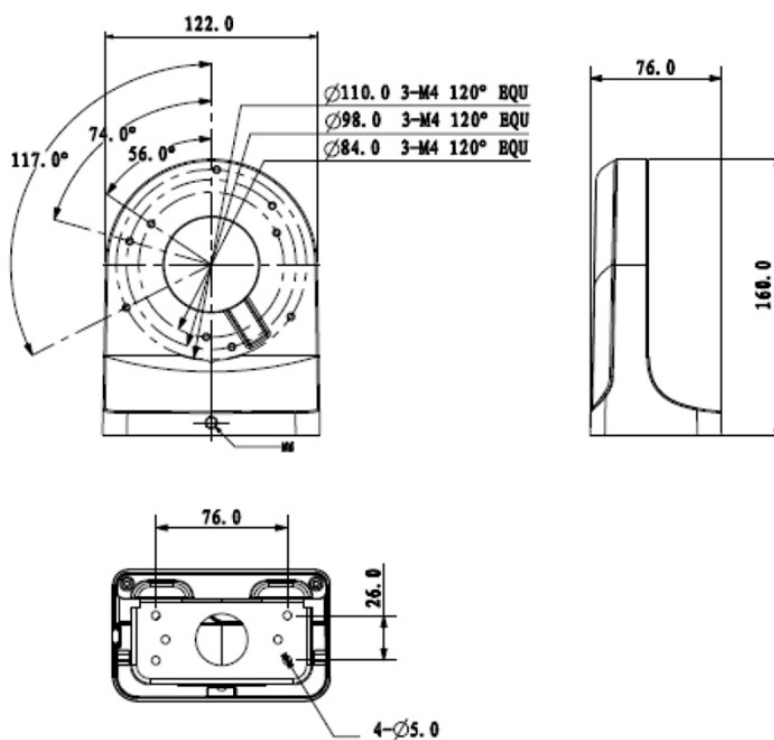

Запросите персональное коммерческое предложение - наши менеджеры ответят в течение 1 часа

Тел: +7 495 414-25-80 | Email: sale@ru-rvi.com | <https://ru-rvi.com>

Отправьте запрос на коммерческое предложение и получите индивидуальные цены и сроки поставки

Тел: +7 495 414-25-80 | Email: sale@ru-rvi.com | <https://ru-rvi.com>