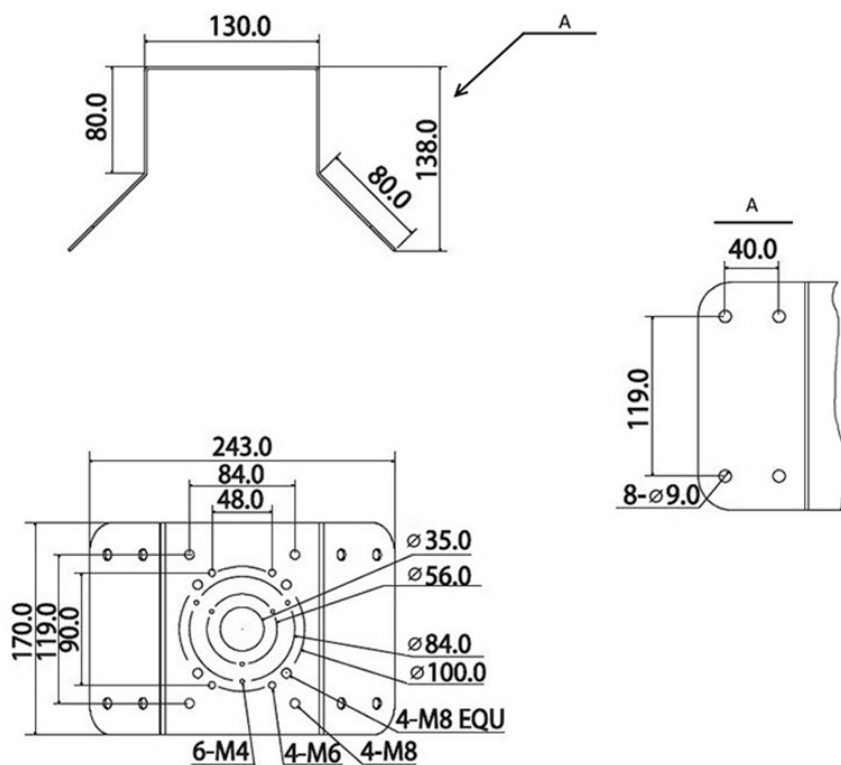

Запросите персональное коммерческое предложение - наши менеджеры ответят в течение 1 часа

Тел: +7 495 414-25-80 | Email: sale@ru-rvi.com | <https://ru-rvi.com>

Отправьте запрос на коммерческое предложение и получите индивидуальные цены и сроки поставки

Тел: +7 495 414-25-80 | Email: sale@ru-rvi.com | <https://ru-rvi.com>