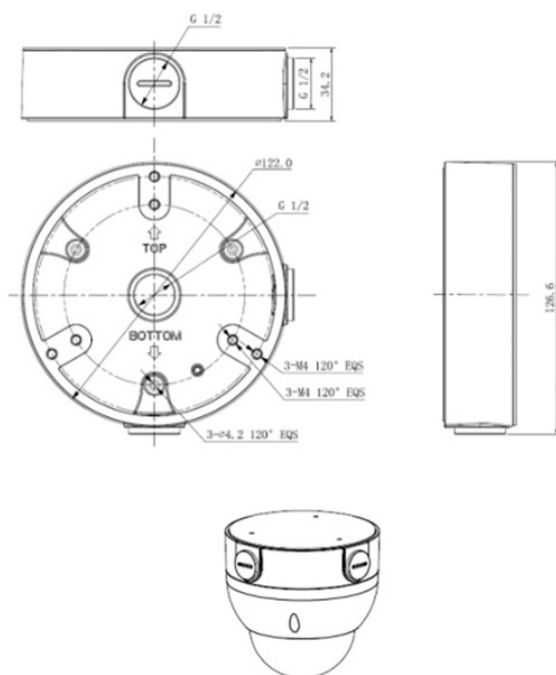

Запросите персональное коммерческое предложение - наши менеджеры ответят в течение 1 часа

Тел: +7 495 414-25-80 | Email: sale@ru-rvi.com | <https://ru-rvi.com>

Отправьте запрос на коммерческое предложение и получите индивидуальные цены и сроки поставки

Тел: +7 495 414-25-80 | Email: sale@ru-rvi.com | <https://ru-rvi.com>